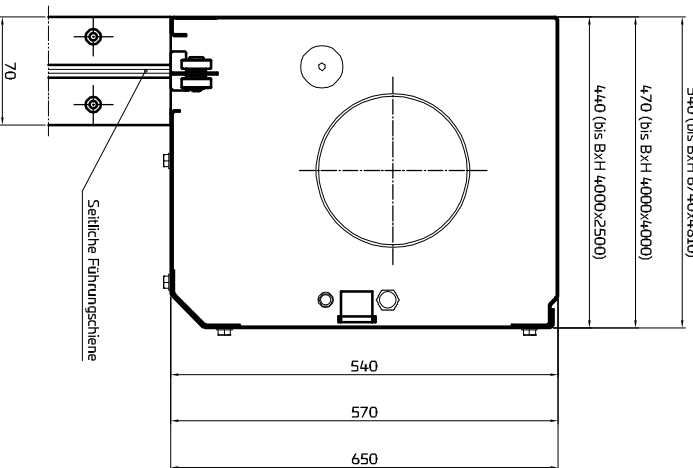

Mabe TFF-EI / V1

Mabe TFF-EI / V2

Deckenmontage V1

Deckenmontage V2

Platzbedarf abhängig von Abhänflänge und zur Verfügung stehender Einbautiefe (je geringer die Einbautiefe, desto breiter ist der erforderliche Platzbedarf).

Wandmontage V1

Wandmontage V2

Sonderlösung für Einbau in
Zwischendecke

Bodenabschluss

Planinhalt
PENEDERTextil TFF-EI
Einbauvarianten Gehäuse

Gezeichnet
bisbor
Blattformat
A3

Datum
09.07.2024
Maßstab
1:5

PENEDER
FAST FORWARD