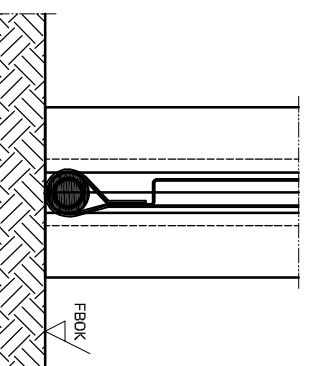

Mabe TFF-EI / V1

Mabe TFF-EI / V2

Deckenmontage V1

Deckenmontage V2

Platzbedarf abhängig von Abhänflänge und zur Verfügung stehender Einbautiefe (je geringer die Einbautiefe, desto breiter ist der erforderliche Platzbedarf).

Wandmontage V1

Wandmontage V2

Sonderlösung für Einbau in
Zwischendecke

Bodenabschluss

Planinhalt
PENEDERTextil TFF-EI
Einbauvarianten Gehäuse

Gezeichnet
bisbor
Blattformat
A3

Datum
09.07.2024
Maßstab
1:5

PENEDER
FAST FORWARD