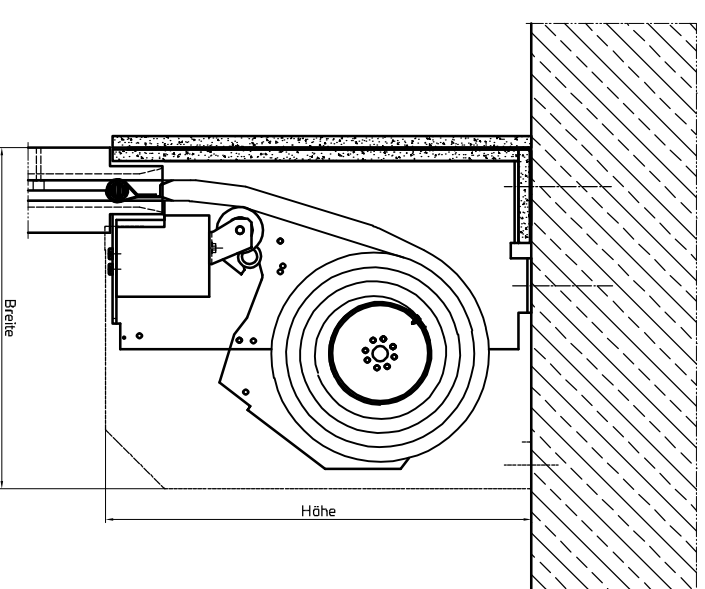

Mabe TFF-EI / V1

Mabe TFF-EI / V2

Deckenmontage V1

Deckenmontage V2

Platzbedarf abhängig von Abhänflänge und zur Verfügung stehender Einbautiefe (je geringer die Einbautiefe, desto breiter ist der erforderliche Platzbedarf).

Wandmontage V1

Wandmontage V2

Sonderlösung für Einbau in
Zwischendecke

Bodenabschluss

Planinhalt
PENEDERTextil TFF-EI
Einbauvarianten Gehäuse

Gezeichnet
bisbor
Blattformat
A3

Datum
09.07.2024
Maßstab
1:5

PENEDER
FAST FORWARD