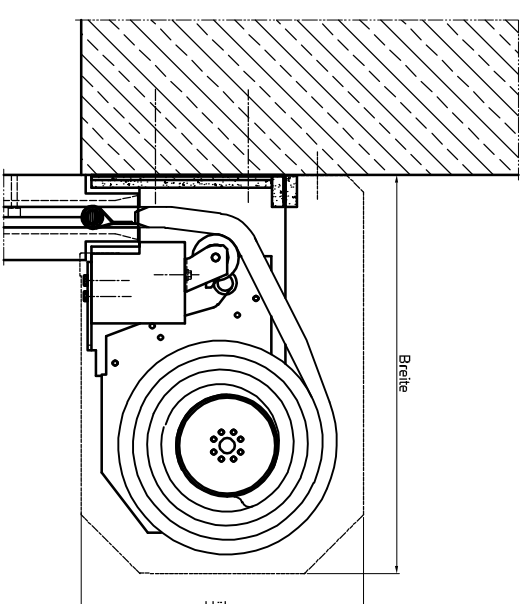

Mabe TFF-EI / V1

Mabe TFF-EI / V2

Deckenmontage V1

Deckenmontage V2

Platzbedarf abhängig von Abhänflänge und zur Verfügung stehender Einbautiefe (je geringer die Einbautiefe, desto breiter ist der erforderliche Platzbedarf).

Wandmontage V1

Wandmontage V2

Sonderlösung für Einbau in
Zwischendecke

Bodenabschluss

Planinhalt
PENEDERTextil TFF-EI
Einbauvarianten Gehäuse

Gezeichnet
bisbor
Blattformat
A3

Datum
09.07.2024
Maßstab
1:5

PENEDER
FAST FORWARD