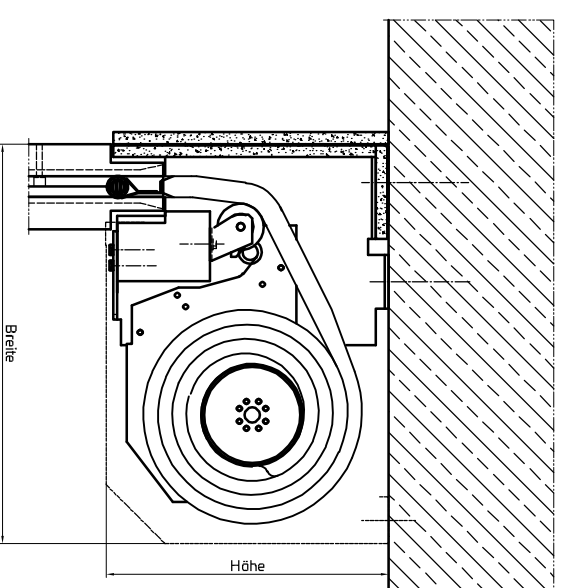

Mabe TFF-EI / V1

Mabe TFF-EI / V2

Deckenmontage V1

Deckenmontage V2

Platzbedarf abhängig von Abhänflänge und zur Verfügung stehender Einbautiefe (je geringer die Einbautiefe, desto breiter ist der erforderliche Platzbedarf).

Wandmontage V1

Wandmontage V2

Sonderlösung für Einbau in
Zwischendecke

Bodenabschluss

Planinhalt
PENEDERTextil TFF-EI
Einbauvarianten Gehäuse

Gezeichnet
bisbor
Blattformat
A3

Datum
09.07.2024
Maßstab
1:5

PENEDER
FAST FORWARD