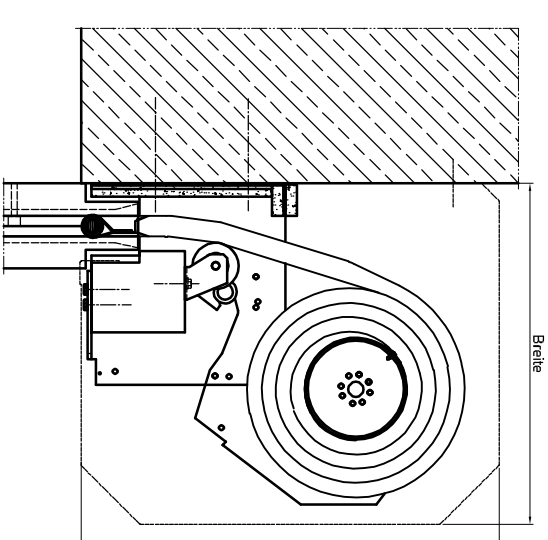

Mabe TFF-EI / V1

Mabe TFF-EI / V2

Deckenmontage V1

Deckenmontage V2

Platzbedarf abhängig von Abhänflänge und zur Verfügung stehender Einbautiefe (je geringer die Einbautiefe, desto breiter ist der erforderliche Platzbedarf).

Wandmontage V1

Wandmontage V2

Sonderlösung für Einbau in
Zwischendecke

Bodenabschluss

Planinhalt
PENEDERTextil TFF-EI
Einbauvarianten Gehäuse

Gezeichnet
bisbor
Blattformat
A3

Datum
09.07.2024
Maßstab
1:5

PENEDER
FAST FORWARD