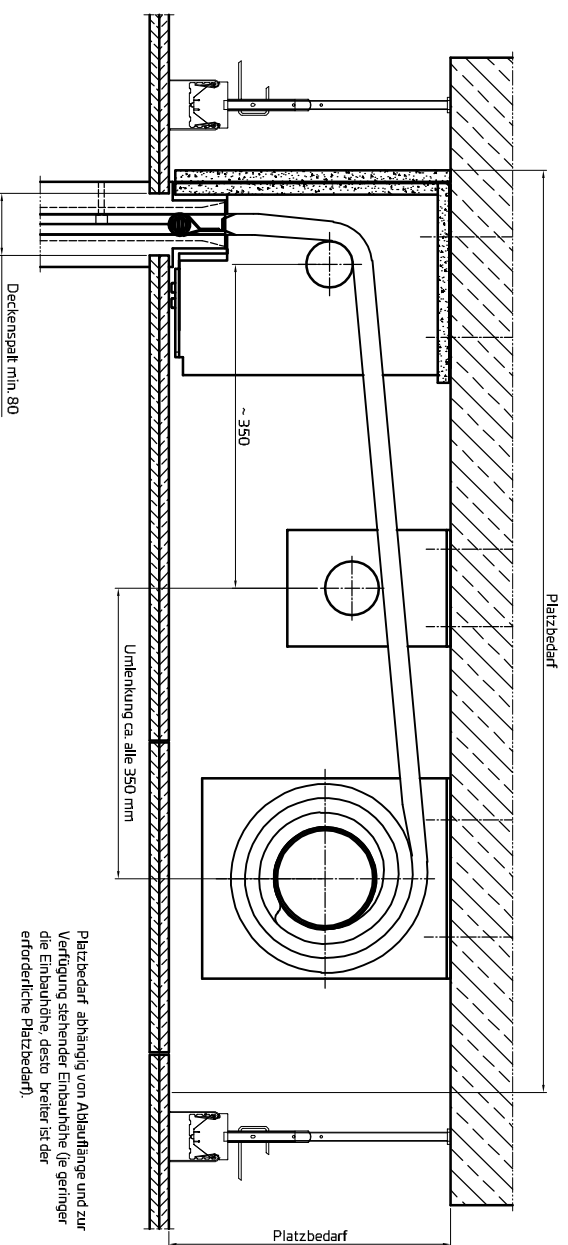

Mabe TFF-EI / V1

Mabe TFF-EI / V2

Deckenmontage V1

Deckenmontage V2

Platzbedarf abhängig von Abhänflänge und zur Verfügung stehender Einbautiefe (je geringer die Einbautiefe, desto breiter ist der erforderliche Platzbedarf).

Wandmontage V1

Wandmontage V2

Sonderlösung für Einbau in
Zwischendecke

Bodenabschluss

Planinhalt
PENEDERTextil TFF-EI
Einbauvarianten Gehäuse

Gezeichnet
bisbor
Blattformat
A3

Datum
09.07.2024
Maßstab
1:5

PENEDER
FAST FORWARD